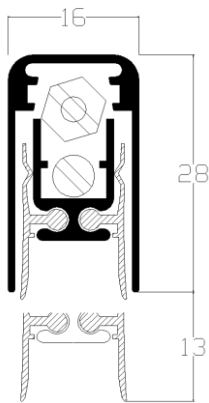

Artikel-Lu-1700CNSF###

	Prijs per Stuk	Prijs per stuk	maximale maat	inkortbaar
stnd. lgt.		op maat		
Lu-1700CNSF043	74,23	80,89	43 cm	10 cm
Lu-1700CNSF053	73,88	80,52	53 cm	10 cm
Lu-1700CNSF063	71,23	77,63	63 cm	10 cm
Lu-1700CNSF073	72,72	79,26	73 cm	10 cm
Lu-1700CNSF083	74,23	80,89	83 cm	10 cm
Lu-1700CNSF093	75,72	82,54	93 cm	10 cm
Lu-1700CNSF103	77,19	84,14	103 cm	10 cm
Lu-1700CNSF113	78,73	85,80	113 cm	10 cm
Lu-1700CNSF123	80,20	87,43	123 cm	10 cm
Lu-1700CNSF133	81,76	89,13	133 cm	10 cm

Langere lengtes kunnen op aanvraag worden geleverd.

Artikelnummer: Lu-1700CNSF###

Omschrijving: valdorpel is geluidwerend (45 dB.), brandvertragend en rookafsluitend door toepassing van siliconen inlage en bij hogere temperaturen door opschuimende Grafate strips.

Toepassing:

- Houten deuren

Montage: open schuiven, vastschroeven, terug schuiven. Handleiding is bij verpakking gevoegd.

Freesmaat: 15,6 x 28,3 mm.

Slag/maximale uitval: 13 mm.