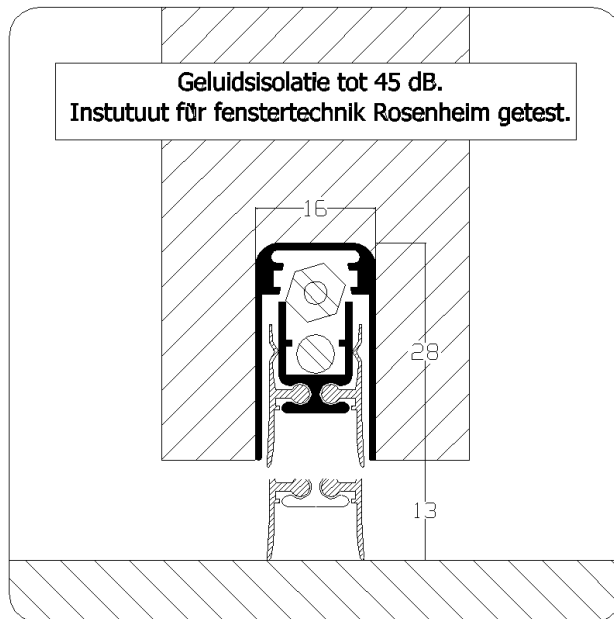

Artikel-Lu-1700CNSF###

	Prijs per Stuk	Prijs per stuk	maximale maat	inkortbaar
stnd. lgt.		op maat		
Lu-1700CNSF043	74,23	80,89	43 cm	10 cm
Lu-1700CNSF053	73,88	80,52	53 cm	10 cm
Lu-1700CNSF063	71,23	77,63	63 cm	10 cm
Lu-1700CNSF073	72,72	79,26	73 cm	10 cm
Lu-1700CNSF083	74,23	80,89	83 cm	10 cm
Lu-1700CNSF093	75,72	82,54	93 cm	10 cm
Lu-1700CNSF103	77,19	84,14	103 cm	10 cm
Lu-1700CNSF113	78,73	85,80	113 cm	10 cm
Lu-1700CNSF123	80,20	87,43	123 cm	10 cm
Lu-1700CNSF133	81,76	89,13	133 cm	10 cm

Langere lengtes kunnen op aanvraag worden geleverd.

Artikelnummer: Lu-1700CNSF###

Omschrijving: valdorpel is geluidwerend (45 dB.), brandvertragend en rookafsluitend door toepassing van siliconen inlage en bij hogere temperaturen door opschuimende Grafate strips.

Toepassing:

- Houten deuren

Montage: open schuiven, vastschroeven, terug schuiven. Handleiding is bij verpakking gevoegd.

Freesmaat: 15,6 x 28,3 mm.

Slag/maximale uitval: 13 mm.