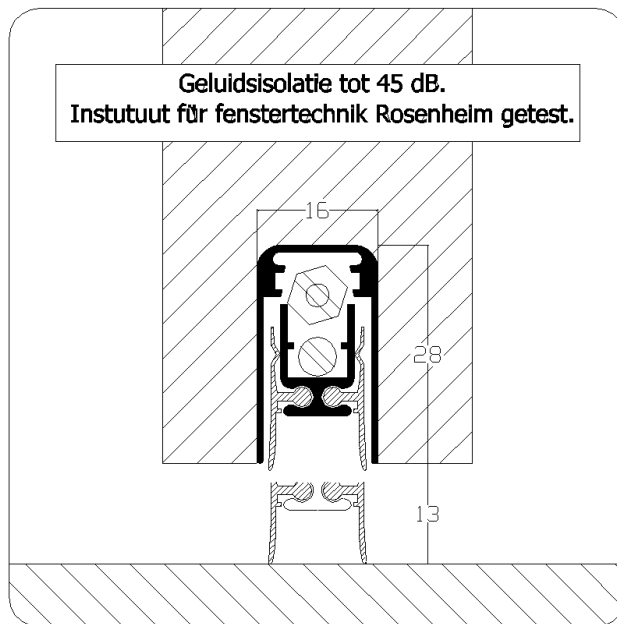

Artikel-Lu-1700CNS###

	Prijs per stuk std. lgt.	Prijs per stuk op maat	maximale maat	inkortbaar
Lu-1700CNS043	66,28	76,21	43 cm	10 cm
Lu-1700CNS053	62,03	71,33	53 cm	10 cm
Lu-1700CNS063	63,42	72,94	63 cm	10 cm
Lu-1700CNS073	64,84	74,57	73 cm	10 cm
Lu-1700CNS083	66,28	76,21	83 cm	10 cm
Lu-1700CNS093	67,68	77,83	93 cm	10 cm
Lu-1700CNS103	69,08	79,46	103 cm	10 cm
Lu-1700CNS113	70,52	81,10	113 cm	10 cm
Lu-1700CNS123	71,93	82,73	123 cm	10 cm
Lu-1700CNS133	73,44	84,45	133 cm	10 cm

Langere lengtes kunnen op aanvraag worden geleverd.

Artikelnummer: Lu-1700CNS###

Omschrijving: tocht, rook en geluidsisolatie tot 45 dB. (getest door Rosenheim instituut).

Toepassing:

- Houten deuren
- PVC deuren

Montage: open schuiven, vastschroeven, terug schuiven. Handleiding is bij verpakking gevoegd.

Freesmaat: 15,6 x 28,3 mm.

Slag/maximale uitval: 13 mm.