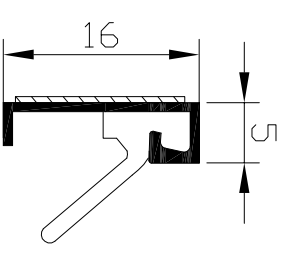

**Toepassing:**

Inbouw sponningtochtprofiel voor naar buiten en binnen draaiende ramen en deuren.

Bevestigen met de aan de achterzijde van het profiel aangebrachte, zelfklevende plakstrip.

**Uitvoeringen:**

In stuksverpakking (DHZ), voorzien van "eurosluif" en gebruiksaanwijzing, 2 lengten á 2.2 mtr. + 1 lengte á 0.95 mtr. Profiel in geëxtrudeerd aluminium met afdichtingslip van acrylaatverfbestendig TPR.

**Bewerkingen:**

Voorzien van een zelfklevende tape (plakstrip).

**Artikelnummer:**

DHZ.A.4.725.AR.P.535 (acrylaatverfbestendig)