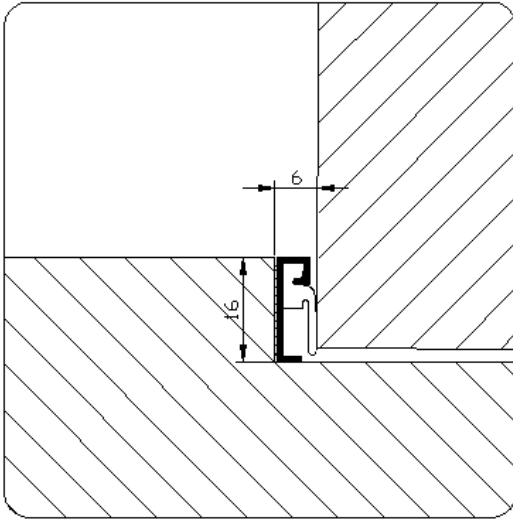

**Artikelnummer: DHZ.A.4.725.AR.P.535** (acrylaatverfbestendig)

**Toepassing:**

Inbouw in de sponning bij naar binnen en buitendraaiende deuren/ramen.  
Bevestigen met zelfklevende plakstrip.

**Uitvoering:**

Brute

- Stuksverpakking 2x 2,2 + 1x 0,95 meter
- voorzien van eurosleuf en gebruiksaanwijzing

Profiel is van geëxtrudeerd aluminium en standaard voorzien van acrylaatverfbestendige TPR afdichtingslip.

**Bewerkingen:**

Standaard voorzien van zelfklevende plakstrip.