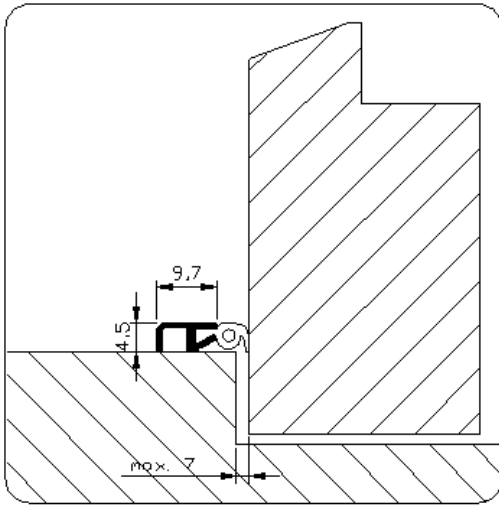

Artikelnummer: DHZ.9904.AR.535 (acrylaatverfbestendig)

Toepassing:

Opbouw voor naar binnen en buitendraaiende deuren/ramen.

Bevestigen met spijkers.

Uitvoering:

Brute

- Stuksverpakking 2x 2,2 + 1x 0,95 meter
- voorzien van eurosleuf en gebruiksaanwijzing

Profiel is standaard voorzien van acrylaatverfbestendige TPR afdichtingslip.
Profiel is gemaakt extra sterk materiaal om beschadiging te voorkomen
(F22 aluminium, kwaliteit 6060).

Bewerkingen:

Standaard voorzien van bevestigingsgaten.