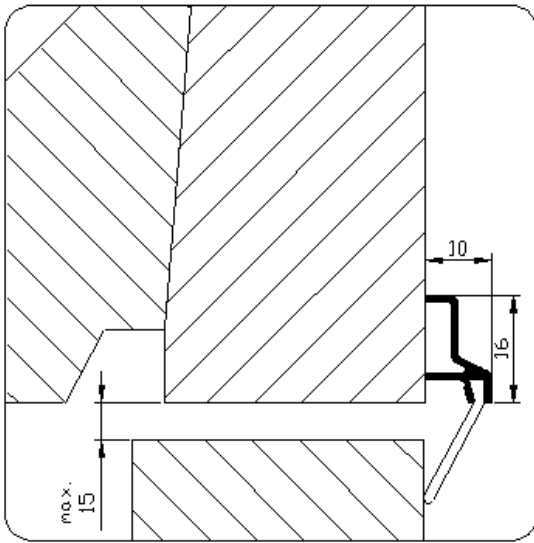

Artikelnummer: DHZ.6602.AR.095 (acrylaatverfbestendig)

Toepassing:

Opbouw slijtdorpeltochtprofiel voor naar binnen draaiende ramen/deuren.
Bevestigen met schroeven.

Uitvoering:

Brute

- Stuksverpakking 1x 0,95 meter
- voorzien van eurosleuf, gebruiksaanwijzing en schroeven.

Profiel is standaard voorzien van acrylaatverfbestendige TPR afdichtingslip.

Bewerkingen:

Standaard voorzien van verzonken schroefgaten.