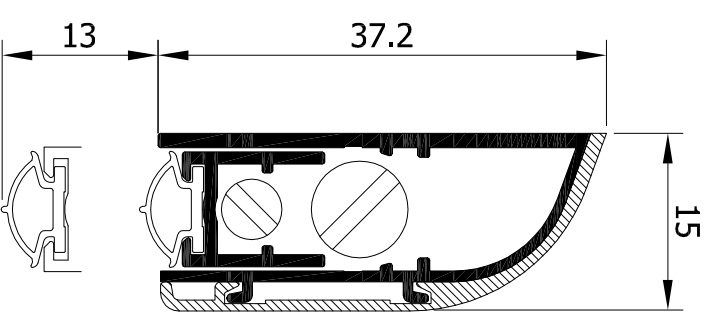

Omschrijving:

Automatische opbouw valdorpel met scheefstellingsmechanisme.

Instelbare balanceergevoeligheid d.m.v. een extra stelschroef.

Vernieuwd mechanisme voor een sterke en gelijkmatige aandruk van het dichtingsprofiel over de gehele deurbreedte. Stootklampsysteem om de

Uitvoeringen:

In stuksverpakking (DHZ), voorzien van "euroseur",

gebruiksaanwijzing en bevestigingsmateriaal.

1 lengte à 0.93 mtr.

Slag:13 mm.

Inkortbaar: 100 mm.

Artikelnummer:

DHZ.1750.093