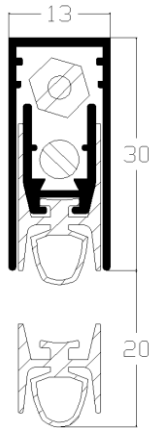

Artikel-Lu-ACU###

	Prijs per stuk	Prijs per Stuk	maximale maat	inkortbaar
Lu-ACU0043	35,86	39,16	43 cm	10 cm
Lu-ACU0053	33,96	37,56	53 cm	10 cm
Lu-ACU0063	34,61	38,28	63 cm	10 cm
Lu-ACU0073	35,24	38,96	73 cm	10 cm
Lu-ACU0083	35,89	39,68	83 cm	10 cm
Lu-ACU0093	36,52	40,38	93 cm	10 cm
Lu-ACU0103	37,19	41,13	103 cm	10 cm
Lu-ACU0113	37,83	41,84	113 cm	10 cm
Lu-ACU0123	38,48	42,55	123 cm	10 cm
Lu-ACU0133	39,12	43,26	133 cm	10 cm

Door gebruik te maken van bij te bestellen montage haken ook in de infrezing te plaatsen nadat de deur is afgehangen (LU-H20).

Afwijkende lengtes op aanvraag.

**Freesmaat:** 13 X 30 mm.

**Slag/maximale uitval:** 20 mm.