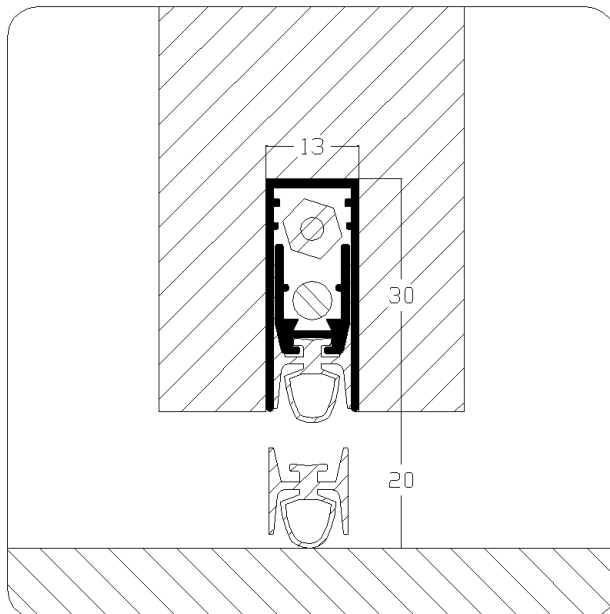

Artikelnummer: Lu-ACU###

Omschrijving: valdorpel met brand- en rook- vertragende en geluidwerende eigenschappen. **Brandvertraging tot 60 minuten geluidwerend tot 50 dB.**

Het afdichtingsrubber is gemaakt van siliconen.

Toepassing

- Houten deuren
- PVC deuren
- Metalen deuren

Montage: Open schuiven, vastschroeven, terug schuiven. Handleiding is bij verpakking gevoegd.

Door gebruik te maken van bij te bestellen montage haken ook in de infrezing te plaatsen nadat de deur is afgehangen (LU-H20).

Afwijkende lengtes op aanvraag.

Freesmaat: 13 X 30 mm.

Slag/maximale uitval: 20 mm.