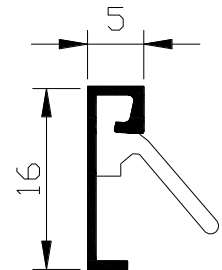

**Artikelnummer: A.4.725.AR** (acrylaatverfbestendig)

**Ook leverbaar in DHZ stuksverpakking & zelfklevende uitvoering**

**Toepassing:**

Inbouw in de sponning bij naar binnen en buitendraaiende deuren/ramen.  
Bevestigen met nietapparaat of spijkers.

**Uitvoering:**

Brute

- Handelslengte 2,1-2,2-3-5-6- meter
- Op maat

Profiel is standaard en voorzien van acrylaatverfbestendige TPR afdichtingslip.

**Bewerkingen:**

Handelslengte voorzien van spijkergaten (ongeboord opgeven bij bestelling).

Op maat standaard ongeboord.

PVC inlage (grijs) op aanvraag  
(langere levertijd/prijzen op aanvraag).

**Het bevestigen van tochtprofielen in de sponning.**

Aangeraden wordt de afdichtingslip tegen de windrichting, naar buiten, te monteren. Bij winddruk van buitenaf drukt het rubberen profiel zich dan vast tegen het hout. Aan de zijde waar de scharnieren zijn geplaatst dient het afdichtingsrubber naar binnen te wijzen. Hiermee wordt vermeden dat de afdichtingslip wordt dubbelgevouwen bij het sluiten van de ramen