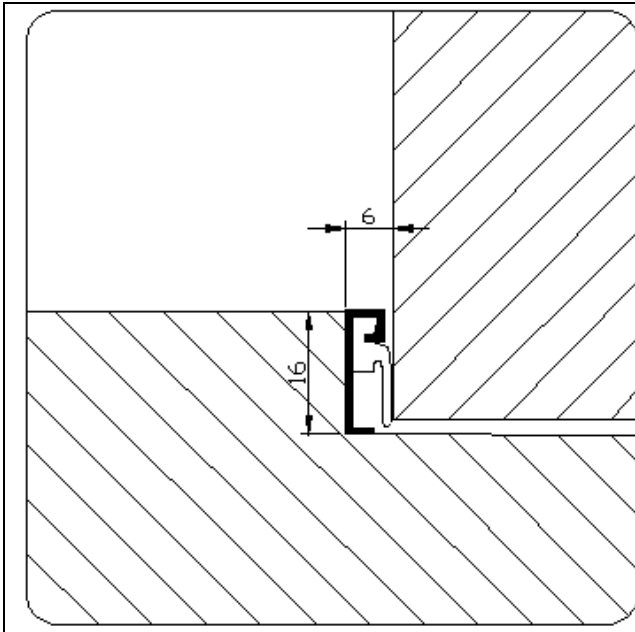

**Artikelnummer: A.4.725.AR** (acrylaatverfbestendig)

**Ook leverbaar in DHZ stuksverpakking & zelfklevende uitvoering**

**Toepassing:**

Inbouw in de sponning bij naar binnen en buitendraaiende deuren/ramen.  
Bevestigen met nietapparaat of spijkers.

**Uitvoering:**

Brute

- Handelslengte 2,1-2,2-3-5-6- meter
- Op maat

Profiel is standaard en voorzien van acrylaatverfbestendige TPR afdichtingslip.

**Bewerkingen:**

Handelslengte voorzien van spijkergaten (ongeboord opgeven bij bestelling).

Op maat standaard ongeboord.

PVC inlage (grijs) op aanvraag  
(langere levertijd/prijzen op aanvraag).

**Het bevestigen van tochtprofielen in de sponning.**

Aangeraden wordt de afdichtingslip tegen de windrichting, naar buiten, te monteren. Bij winddruk van buitenaf drukt het rubberen profiel zich dan vast tegen het hout. Aan de zijde waar de scharnieren zijn geplaatst dient het afdichtingsrubber naar binnen te wijzen. Hiermee wordt vermeden dat de afdichtingslip wordt dubbelgevouwen bij het sluiten van de ramen