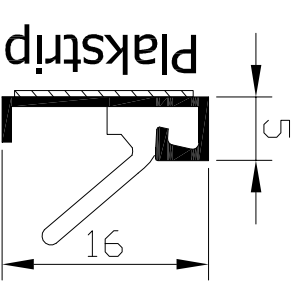

Toepassing:

Inbouw sponningtochtprofiel voor naar buiten en binnen draaiende ramen en deuren.

Uitvoeringen:

Op handelsslengten á 2.5 - 3 mtr, in brute uitvoering.

Profiel is leverbaar met afdichtingslip in acrylaatverfbestendige TPR.

Bewerkingen:

Profiel is voorzien van een zelfklevende plakstrip.

Artikelnummer:

A.4.725.AR.P (acrylaatverfbestendig)