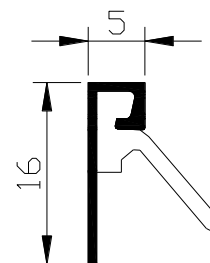

Artikelnummer: A.4.724.AR (acrylaatverfbestendig)

Toepassing:

Inbouw in de sponning bij naar binnen en buitendraaiende deuren/ramen.
Bevestigen met nietapparaat of spijkers.

Uitvoering:

Brute

- Handelslengte 2,1-2,2-3-5-6- meter
- Op maat

Profiel is standaard en voorzien van acrylaatverfbestendige TPR afdichtingslip.

Bewerkingen:

Handelslengte voorzien van spijkergaten (ongeboord opgeven bij bestelling).

Op maat standaard ongeboord.

PVC inlage (grijs) op aanvraag
(langere levertijd/prijzen op aanvraag).

Het bevestigen van tochtprofielen in de sponning.

Aangeraden wordt de afdichtingslip tegen de windrichting, naar buiten, te monteren. Bij winddruk van buitenaf drukt het rubberen profiel zich dan vast tegen het hout. Aan de zijde waar de scharnieren zijn geplaatst dient het afdichtingsrubber naar binnen te wijzen. Hiermee wordt vermeden dat de afdichtingslip wordt dubbelgevouwen bij het sluiten van de ramen