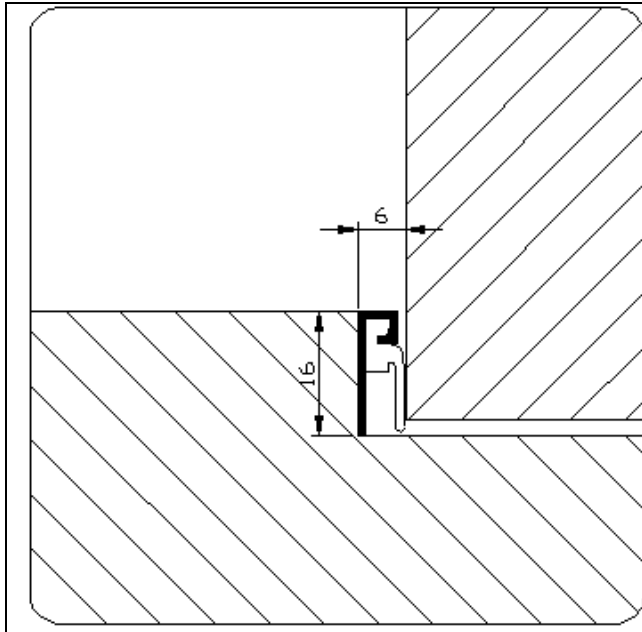

Artikelnummer: A.4.724.AR (acrylaatverfbestendig)

Toepassing:

Inbouw in de sponning bij naar binnen en buitendraaiende deuren/ramen.
Bevestigen met nietapparaat of spijkers.

Uitvoering:

Brute

- Handelslengte 2,1-2,2-3-5-6- meter
- Op maat

Profiel is standaard en voorzien van acrylaatverfbestendige TPR afdichtingslip.

Bewerkingen:

Handelslengte voorzien van spijkergaten (ongeboord opgeven bij bestelling).

Op maat standaard ongeboord.

PVC inlage (grijs) op aanvraag
(langere levertijd/prijzen op aanvraag).

Het bevestigen van tochtprofielen in de sponning.

Aangeraden wordt de afdichtingslip tegen de windrichting, naar buiten, te monteren. Bij winddruk van buitenaf drukt het rubberen profiel zich dan vast tegen het hout. Aan de zijde waar de scharnieren zijn geplaatst dient het afdichtingsrubber naar binnen te wijzen. Hiermee wordt vermeden dat de afdichtingslip wordt dubbelgevouwen bij het sluiten van de ramen