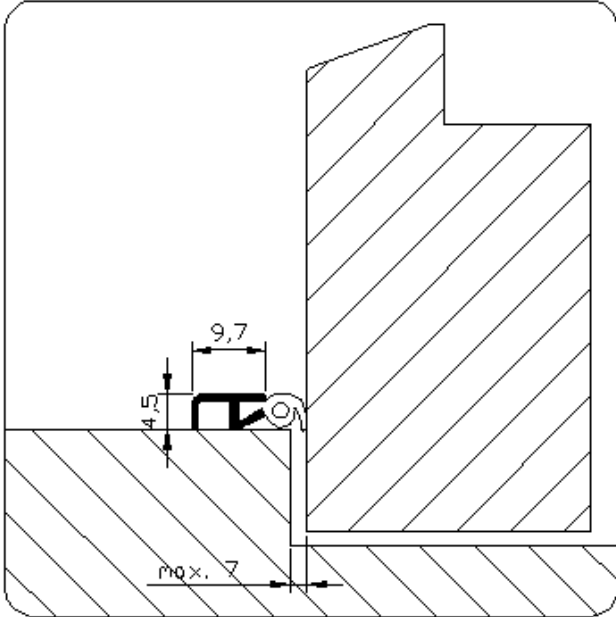

Artikelnummer: 9904.AR (acrylaatverfbestendig)

Ook leverbaar in DHZ stuksverpakking

Toepassing:

Opbouw voor naar binnen en buitendraaiende deuren/ramen. Bevestigen met spijkers.

Uitvoering:

Brute

- Handelslengte 2,1-2,2-3-6- meter
- Op maat

Profiel is voorzien van acrylaatverfbestendige TPR afdichtingslip. Profiel is gemaakt extra sterk materiaal om beschadiging te voorkomen (F22 aluminium, kwaliteit 6060).

Bewerkingen:

Standaard voorzien van spijkergaten .