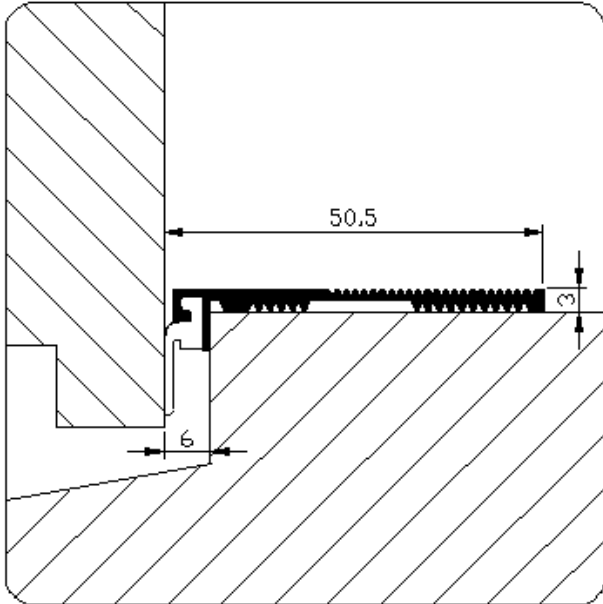

Artikelnummer: 827.AR (acrylaatverfbestendig)

Ook leverbaar in DHZ stuksverpakking & zelfklevende uitvoering

Toepassing:

Als slijtdorpeltochtprofiel op de dorpel van naar buiten draaiende deuren.
Bevestigen met schroeven.

Uitvoering:

Brute

- Handelslengte 3-5-6 meter
- Op maat

Profiel is standaard voorzien van acrylaatverfbestendige TPR afdichtingslip
(andere uitvoeringen op aanvraag)

Bewerkingen:

Standaard voorzien van verzonken schroefgaten (ongeboord opgeven bij
bestelling).

Het profiel kan aan de uiteinden worden voorzien van een raveling.

PVC inlage (grijs) op aanvraag (langere levertijd/prijzen op aanvraag).