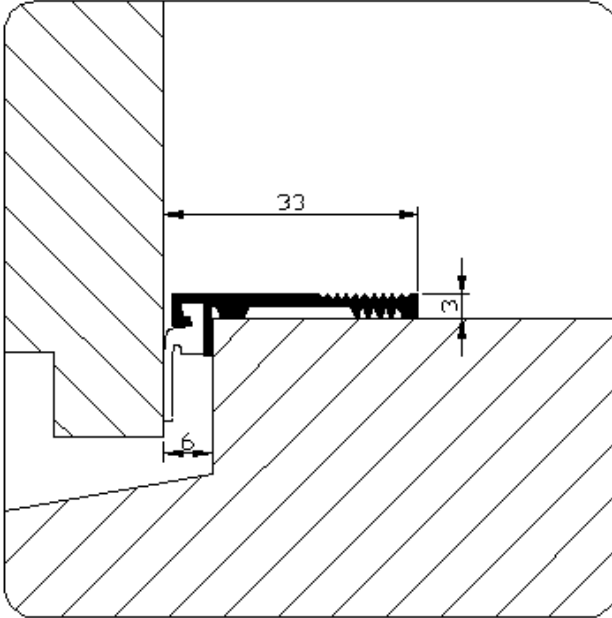

Artikelnummer: 826.AR (acrylaatverfbestendig)

Ook leverbaar in DHZ stuksverpakking & zelfklevende uitvoering

Toepassing:

Als slijtdorpeltochtprofiel op de dorpel van naar buiten draaiende deuren.
 Bevestigen met schroeven.

Uitvoering:

Brute

- Handelslengte 3-5-6 meter
- Op maat

Profiel is standaard voorzien van acrylaatverfbestendige TPR afdichtingslip
 (andere uitvoeringen op aanvraag)

Bewerkingen:

Standaard voorzien van verzonken schroefgaten (ongeboord opgeven bij
 bestelling).

Het profiel kan aan de uiteinden worden voorzien van een raveling.

PVC inlage (grijs) op aanvraag (langere levertijd/prijzen op aanvraag).