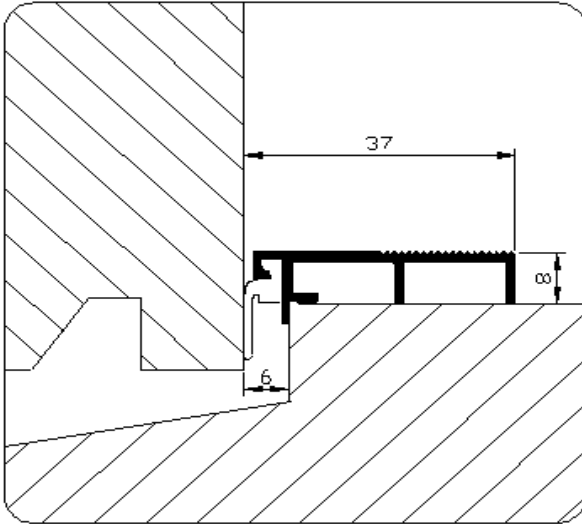

**Artikelnummer: 806N.AR** (acrylaatverbestendig)

**Toepassing:**

Als slijtdorpeltochtprofiel op de dorpel van naar buiten draaiende deuren.  
Bevestigen met schroeven.

**Uitvoering:**

Brute

- Handelslengte 3-5-6 meter
- Op maat

Profiel is standaard voorzien van acrylaatverbestendige TPR afdichtingslip

**Bewerkingen:**

Standaard voorzien van verzonken schroefgaten (ongeboord opgeven bij bestelling).

Het profiel kan aan de uiteinden worden voorzien van een raveling.