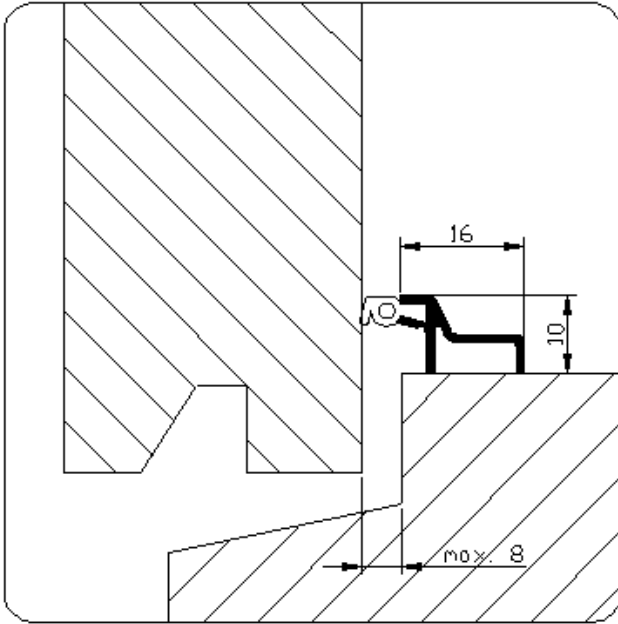

Artikelnummer: 6611.AR (acrylaatverfbestendig)

Toepassing:

Opbouw slijtdorpeltochtprofiel voor naar buiten draaiende ramen. Ook toepasbaar indien minder dan 6 mm moet worden overbrugd tussen deur en sponning.

Uitvoering:

Brute

- Handelslengte 3-5-6 meter
- Op maat

Profiel is van acrylaatverfbestendige TPR afdichtingslip.

Bewerkingen:

Standaard voorzien van verzonken schroefgaten .

PVC inlage (grijs) op aanvraag (langere levertijd/prijzen op aanvraag).